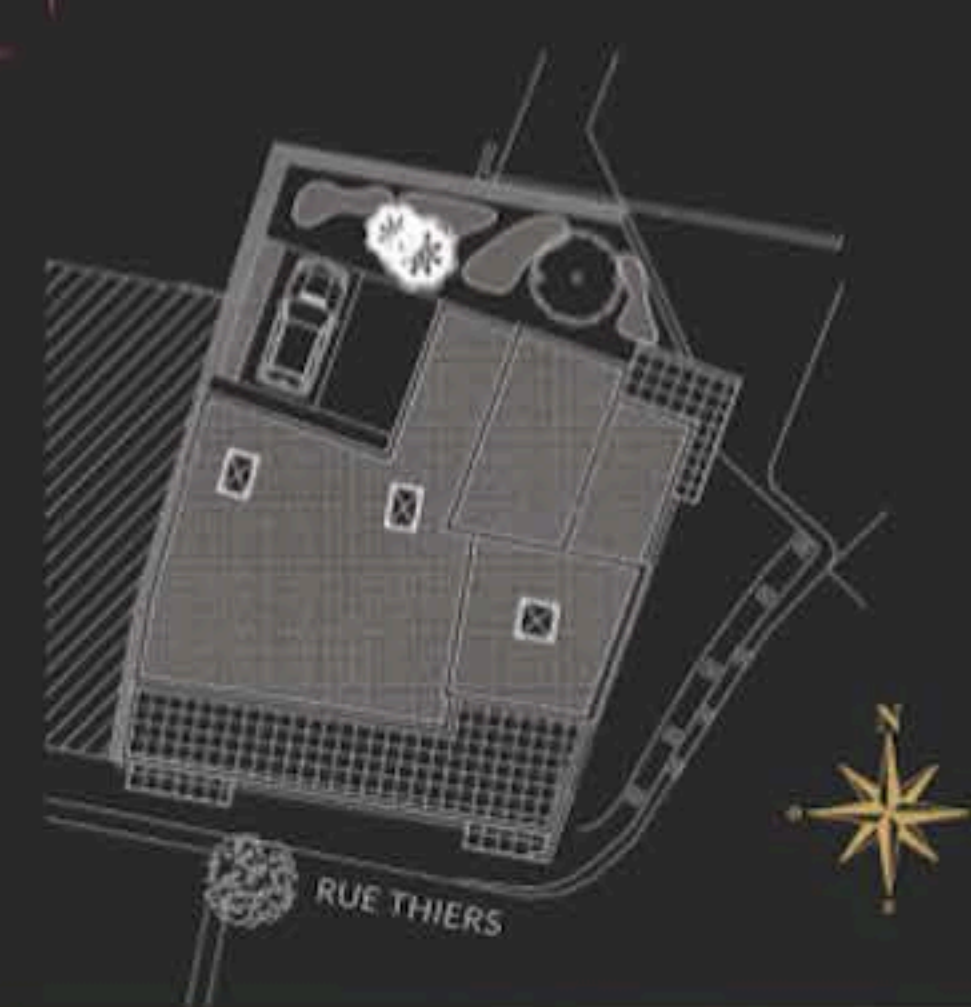

www.fdh-secib.fr

- Le Faubourg des Halles -

UNE ADRESSE RENNAISE PRESTIGIEUSE

Une nouvelle résidence haut de gamme dans un emplacement d'exception au coeur du quartier Centre-Ville. Le « Faubourg des halles » se veut un écrin de tranquillité en plein centre-ville de RENNES, idéalement situé, rue Thiers, entre le boulevard de la Tour d'Auvergne et le Boulevard de la Liberté.