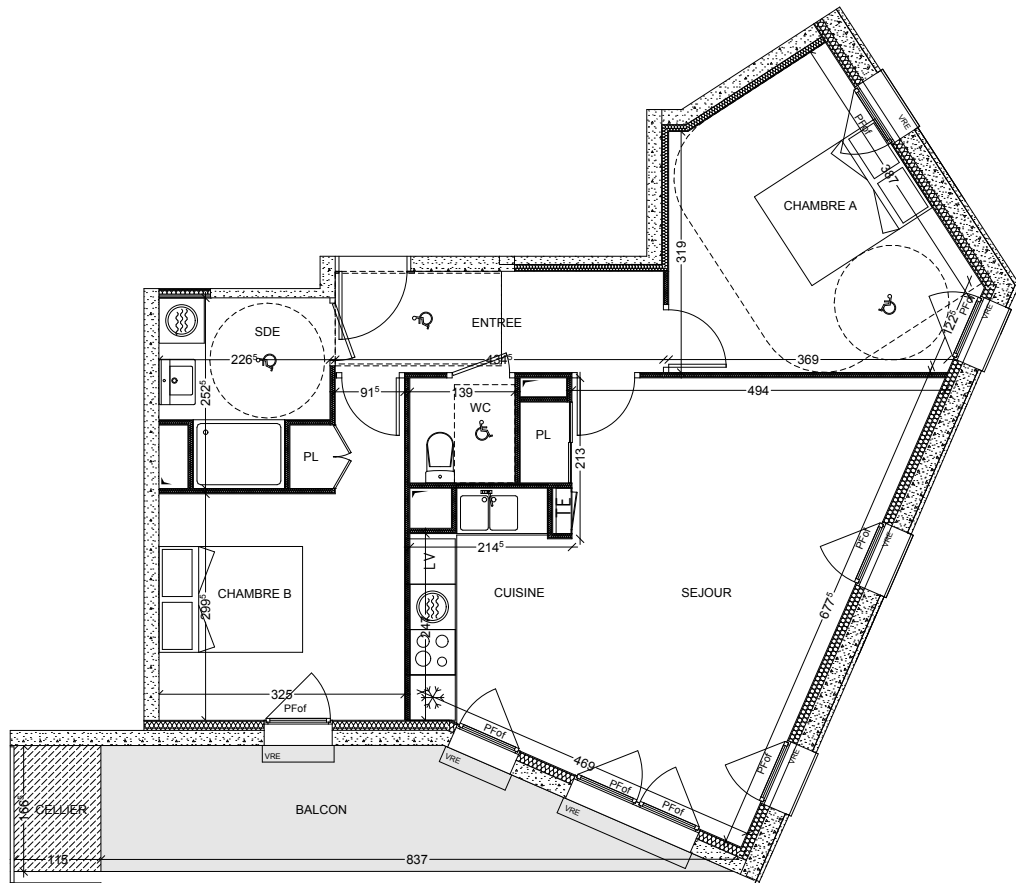

"KONCEPT"

Zac Madeleine Lot B1
35000 RENNES .

SECIB IMMOBILIER
1 place de la Gare
35000 RENNES .
tel 02.99.85.93.97 .
www.secib-immobilier.com

1er ETAGE

Logement n°T3-11

SURFACES HABITABLES

Séjour + Placard / Cuisine	28.51m ²
Entrée	5.82m ²
Chambre A + Placard	11.65m ²
Chambre B	13.19m ²
Salle d'eau	4.77m ²
WC	1.93m ²
TOTAL	65.87m²

SURFACES ANNEXES

Balcon	10.54m ²
Cellier	1.92m ²

atelier d'architecture
pierre champenois

10 rue bonouvrier 93100 montreuil .
tel 01.4.1.63.98.03 . www.atelierchampenois.fr

	Soffite
	Porte-fenêtre ouvrant à la française
	Fenêtre ouvrant à la française
	Fixe
	Volet roulant électrique