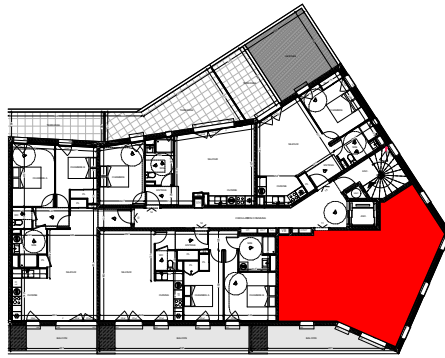

"KONCEPT"

Zac Madeleine Lot B1
35000 RENNES .

SECIB IMMOBILIER
1 place de la Gare
35000 RENNES .
tel 02.99.85.93.97 .
www.secib-immobilier.com

1er ETAGE

Logement n°T3-11

SURFACES HABITABLES

Séjour + Placard / Cuisine	28.51m ²
Entrée	5.82m ²
Chambre A + Placard	11.65m ²
Chambre B	13.19m ²
Salle d'eau	4.77m ²
WC	1.93m ²
TOTAL	65.87m²

SURFACES ANNEXES

Balcon	10.54m ²
Cellier	1.92m ²

atelier d'architecture
pierre champenois

10 rue bonouvrier 93100 montreuil .
tel 01.4.1.63.98.03 . www.atelierchampenois.fr

	Soffite
	Porte-fenêtre ouvrant à la française
	Fenêtre ouvrant à la française
	Fixe
	Volet roulant électrique