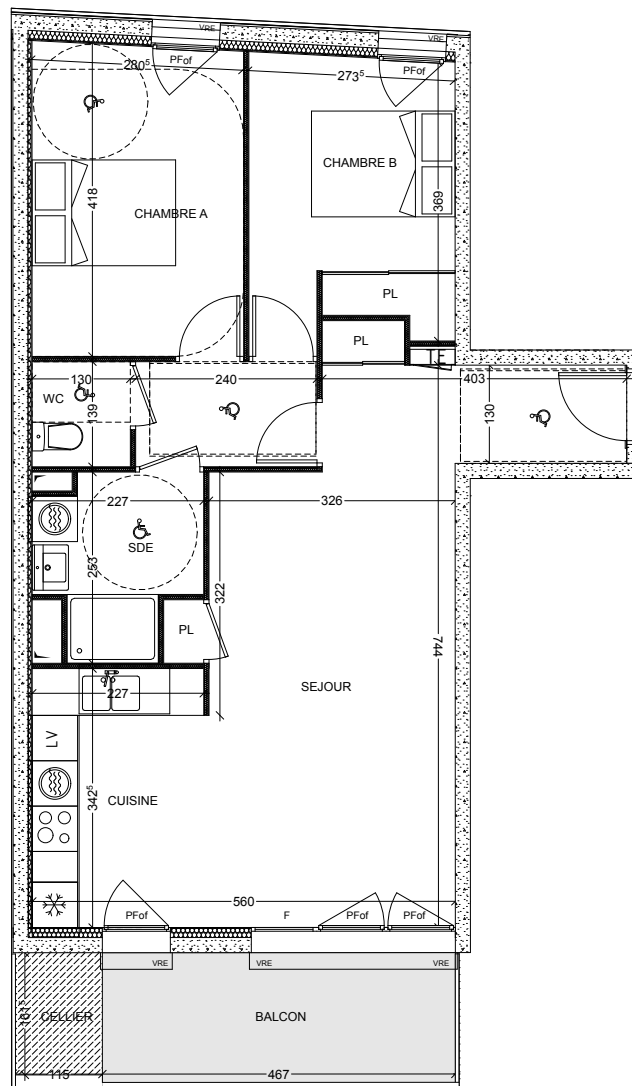

"KONCEPT"

Zac Madeleine Lot B1
35000 RENNES .

SECIB IMMOBILIER
1 place de la Gare
35000 RENNES .
tel 02.99.85.93.97 .
www.secib-immobilier.com

2e ETAGE

Logement n°T3-23

SURFACES HABITABLES

Séjour + Placard / Cuisine	31.24m ²
Entrée	2.95m ²
Chambre A	11.59m ²
Chambre B + Placard	10.06m ²
Salle d'eau	4.65m ²
WC	1.81m ²
Dégagement	3.34m ²
TOTAL	65.64m²

SURFACES ANNEXES

Balcon	8.49m ²
Cellier	1.92m ²

	Soffite
PFof	Porte-fenêtre ouvrant à la française
FEof	Fenêtre ouvrant à la française
F	Fixe
VRE	Volet roulant électrique

atelier d'architecture
pierre champenois