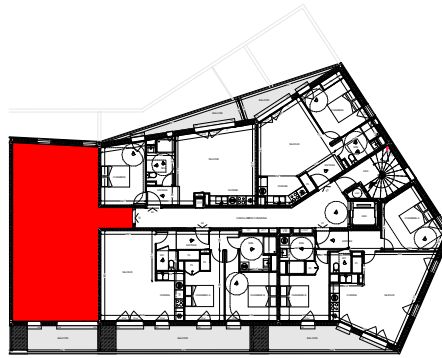

"KONCEPT"

Zac Madeleine Lot B1
35000 RENNES .

SECIB IMMOBILIER
1 place de la Gare
35000 RENNES .
tel 02.99.85.93.97 .
www.secib-immobilier.com

2e ETAGE

Logement n°T3-23

SURFACES HABITABLES

Séjour + Placard / Cuisine	31.24m ²
Entrée	2.95m ²
Chambre A	11.59m ²
Chambre B + Placard	10.06m ²
Salle d'eau	4.65m ²
WC	1.81m ²
Dégagement	3.34m ²
TOTAL	65.64m²

SURFACES ANNEXES

Balcon	8.49m ²
Cellier	1.92m ²

	Soffite
PFof	Porte-fenêtre ouvrant à la française
FEof	Fenêtre ouvrant à la française
F	Fixe
VRE	Volet roulant électrique

atelier d'architecture
pierre champenois