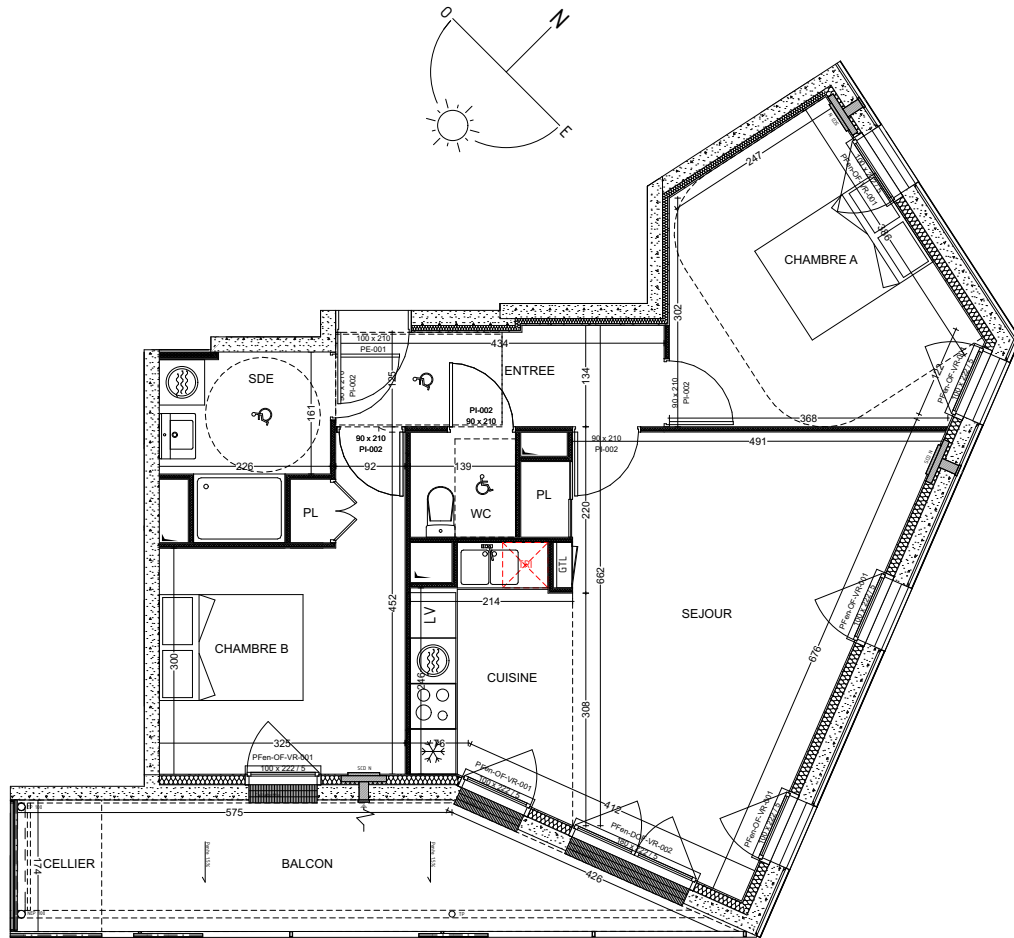

"KONCEPT"

Zac Madeleine Lot B1
35000 RENNES .

SECIB IMMOBILIER
1 place de la Gare
35000 RENNES .
tel 02.99.85.93.97 .
www.secib-immobilier.com

3e ETAGE

Logement n°T3-31

SURFACES HABITABLES

Séjour + Placard / Cuisine	28.29m ²
Entrée	5.60m ²
Chambre B + Placard	11.63m ²
Chambre A	13.13m ²
Salle d'eau	4.67m ²
WC	1.93m ²
TOTAL	65.25m²

SURFACES ANNEXES

Balcon	11.27m ²
Cellier	1.97m ²

atelier d'architecture
pierre champenois

10 rue bonouvrier 93100 montreuil .
tel 01.4.1.63.98.03 . www.atelierchampoenois.fr

	Soffite
PFen-OF	Porte-fenêtre ouvrant à la française
PFen-DOF	Porte-fenêtre double ouvrant à la française
Fen-OF	Fenêtre ouvrant à la française
Fen-DOF	Fenêtre double ouvrant à la française
CF	Chassis Fixe
MF	Menuiserie Fixe
PV	Porte vitrée
VR	Volet roulant électrique
ECS	Chaudière
PE	Porte d'entrée logements
PP	Porte palière
PI	Porte pleine intérieur logements
PM	Porte Métallique
EP	Gouttière zinc 100mm
NEP	Naissance EP Zinc 100mm
TP	Trop-plein Zinc 100mm
GTL	Gaine technique logement