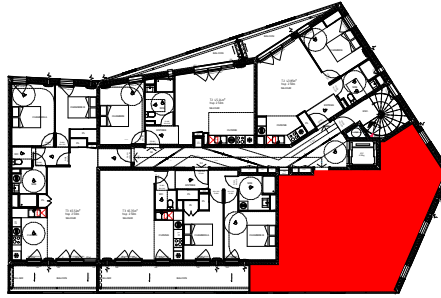

"KONCEPT"

Zac Madeleine Lot B1
35000 RENNES .

SECIB IMMOBILIER
1 place de la Gare
35000 RENNES .
tel 02.99.85.93.97 .
www.secib-immobilier.com

3e ETAGE

Logement n°T3-31

SURFACES HABITABLES

Séjour + Placard / Cuisine	28.29m ²
Entrée	5.60m ²
Chambre B + Placard	11.63m ²
Chambre A	13.13m ²
Salle d'eau	4.67m ²
WC	1.93m ²
TOTAL	65.25m²

SURFACES ANNEXES

Balcon	11.27m ²
Cellier	1.97m ²

atelier d'architecture
pierre champenois

10 rue bonouvrier 93100 montreuil .
tel 01.4.1.63.98.03 . www.atelierchampoenois.fr

	Soffite
PFen-OF	Porte-fenêtre ouvrant à la française
PFen-DOF	Porte-fenêtre double ouvrant à la française
Fen-OF	Fenêtre ouvrant à la française
Fen-DOF	Fenêtre double ouvrant à la française
CF	Chassis Fixe
MF	Menuiserie Fixe
PV	Porte vitrée
VR	Volet roulant électrique
ECS	Chaudière
PE	Porte d'entrée logements
PP	Porte palière
PI	Porte pleine intérieur logements
PM	Porte Métallique
EP	Gouttière zinc 100mm
NEP	Naissance EP Zinc 100mm
TP	Trop-plein Zinc 100mm
GTL	Gaine technique logement