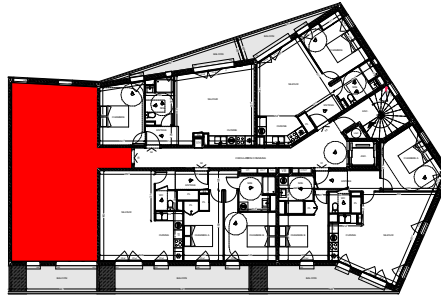

"KONCEPT"

Zac Madeleine Lot B1
35000 RENNES .

SECIB IMMOBILIER
1 place de la Gare
35000 RENNES .
tel 02.99.85.93.97 .
www.secib-immobilier.com

3e ETAGE

Logement n°T3-33

SURFACES HABITABLES

Séjour + Placard / Cuisine	31.24m ²
Entrée	2.95m ²
Chambre A	11.59m ²
Chambre B + Placard	10.06m ²
Salle d'eau	4.65m ²
WC	1.81m ²
Dégagement	3.34m ²
TOTAL	65.64m²

SURFACES ANNEXES

Balcon	8.49m ²
Cellier	1.92m ²

	Soffite
PFof	Porte-fenêtre ouvrant à la française
FEof	Fenêtre ouvrant à la française
F	Fixe
VRE	Volet roulant électrique

atelier d'architecture
pierre champenois