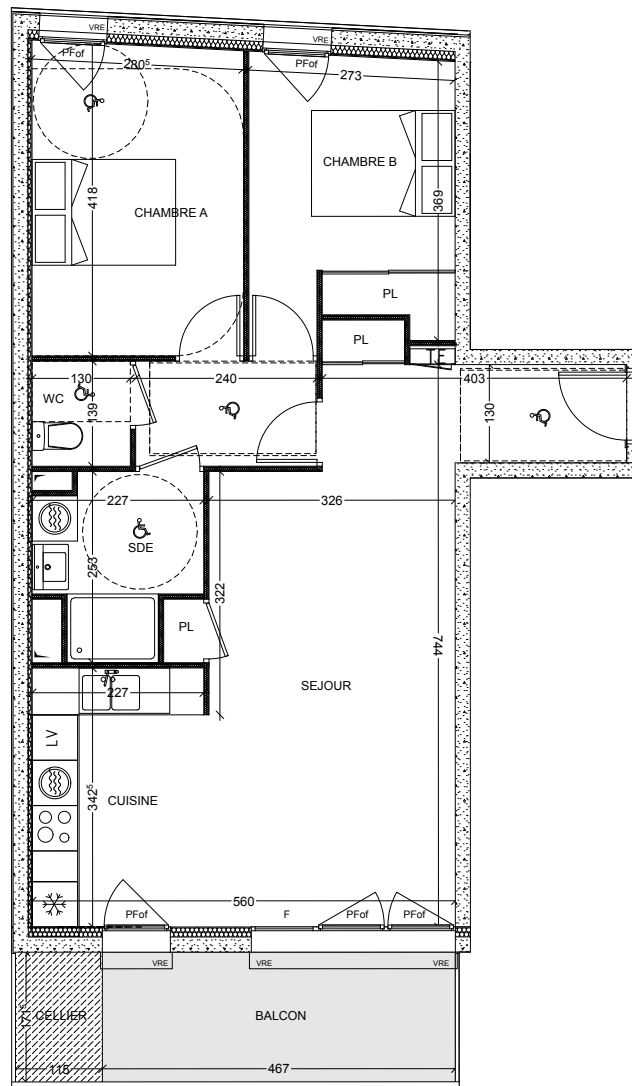

"KONCEPT"

Zac Madeleine Lot B1
35000 RENNES .

SECIB IMMOBILIER
1 place de la Gare
35000 RENNES .
tel 02.99.85.93.97 .
www.secib-immobilier.com

3e ETAGE

Logement n°T3-33

SURFACES HABITABLES

Séjour + Placard / Cuisine	31.24m ²
Entrée	2.95m ²
Chambre A	11.59m ²
Chambre B + Placard	10.06m ²
Salle d'eau	4.65m ²
WC	1.81m ²
Dégagement	3.34m ²
TOTAL	65.64m²

SURFACES ANNEXES

Balcon	8.49m ²
Cellier	1.92m ²

	Soffite
PFof	Porte-fenêtre ouvrant à la française
FEof	Fenêtre ouvrant à la française
F	Fixe
VRE	Volet roulant électrique

atelier d'architecture
pierre champenois