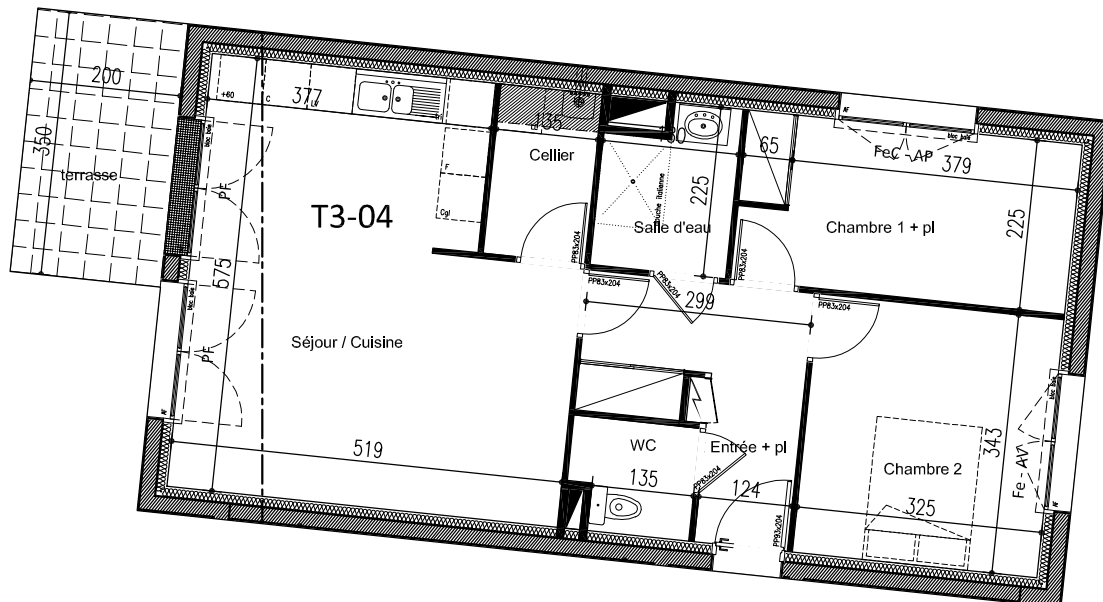

## Logement C4.04 - T3

Surfaces habitables

Pièces	surfaces m <sup>2</sup>
séjour / cuisine	26.51
entrée + pl.	7.27
chambre 1 + pl.	9.94
chambre 2	11.15
Wc	2.31
salle d'eau	3.60
cellier	3.04
<b>Total</b>	<b>63.82</b>

Surfaces annexes

Terrasse	7.00
espace extérieur	27.00