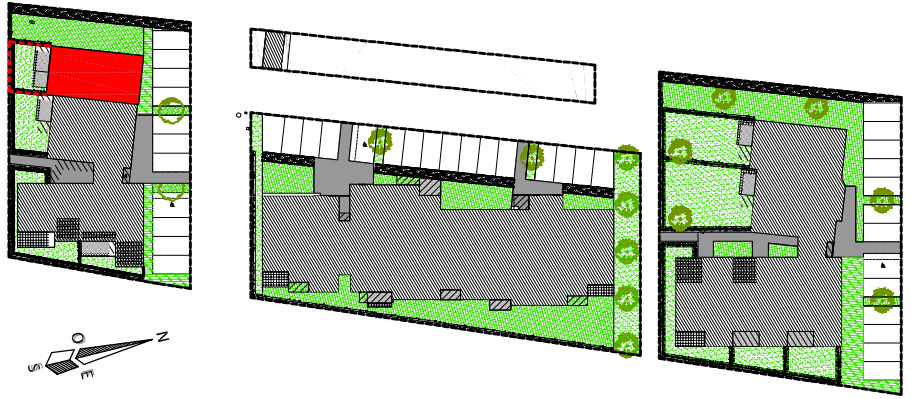

## localisation RdC

## Logement C4.04 - T3

Surfaces habitables

Pièces	surfaces m <sup>2</sup>
séjour / cuisine	26.51
entrée + pl.	7.27
chambre 1 + pl.	9.94
chambre 2	11.15
Wc	2.31
salle d'eau	3.60
cellier	3.04
<b>Total</b>	<b>63.82</b>

### LEGENDE

Fe : fenêtre  
FeC : fenêtre coulissante  
Fi : fenêtre fixe

PF : Porte-fenêtre  
PFC : porte-fenêtre coulissante

AV : allège vitrée  
AP : allège pleine  
VR : volet roulant

Ech : 1/100  
Elaboré en  
janv. 2018