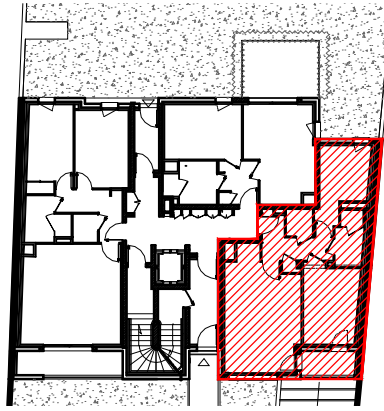

Bâtiment B - Niveau RDC

Logement n°B03 - T3

SURFACES HABITABLES

Entrée + PL.	6.62 m ²
WC	2.02 m ²
SDE	4.27 m ²
Séjour/Cuisine	23.83 m ²
Chambre 1	11.99 m ²
Chambre 2	10.01 m ²
TOTAL	58.74 m²
Balcon	3.74 m ²

	Faux plafond
	Baie vitrée
	Porte fenêtre
	Ouvrant à la française
	Allège vitrée
	Volet roulant
	Ballon d'eau chaude
	Chaudière

15 Février 2019

Echelle : 1/100 ème