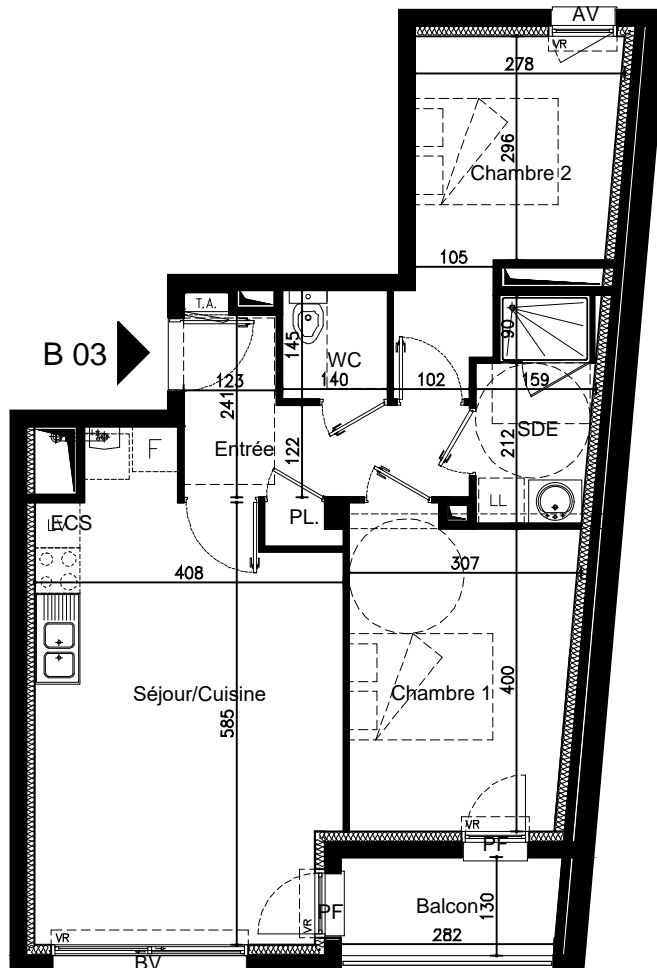

Bâtiment B - Niveau RDC

Logement n°B03 - T3

SURFACES HABITABLES

Entrée + PL.	6.62 m ²
WC	2.02 m ²
SDE	4.27 m ²
Séjour/Cuisine	23.83 m ²
Chambre 1	11.99 m ²
Chambre 2	10.01 m ²
TOTAL	58.74 m²
Balcon	3.74 m ²

	Faux plafond
	Baie vitrée
	Porte fenêtre
	Ouvrant à la française
	Allège vitrée
	Volet roulant
	Ballon d'eau chaude
	Chaudière

15 Février 2019

Echelle : 1/100 ème