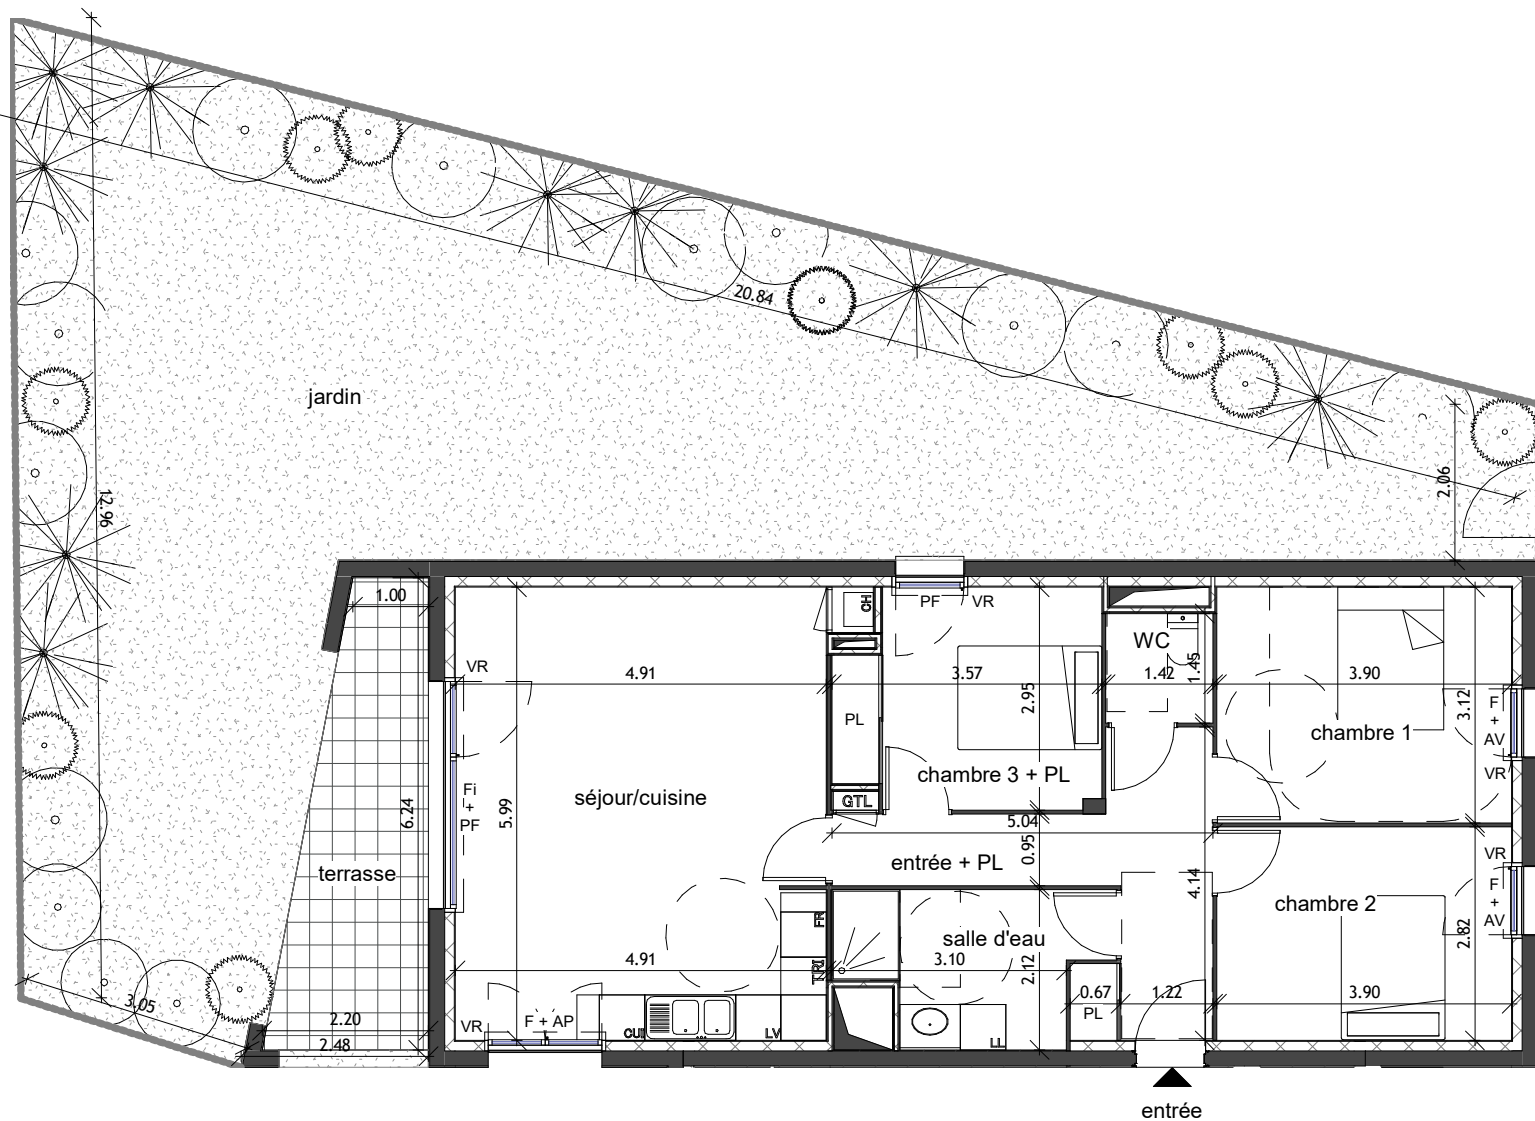

RDC

Logement B03 T4

chambre 1	12.17 m ²
chambre 2	11.01 m ²
chambre 3 + PL	9.65 m ²
entrée + PL	9.59 m ²
salle d'eau	6.36 m ²
WC	2.06 m ²
jardin	80.23 m ²
terrasse	9.99 m ²

F	Ouvrant à la française	AV	Allège vitrée	CH	Chaudière
PF	Porte-fenêtre	AP	Allège pleine	GTL	Tableau électrique
Fi	Fenêtre fixe	VR	Volet roulant	⊗	Soffite

15 janvier 2019

Echelle : 1/100^e