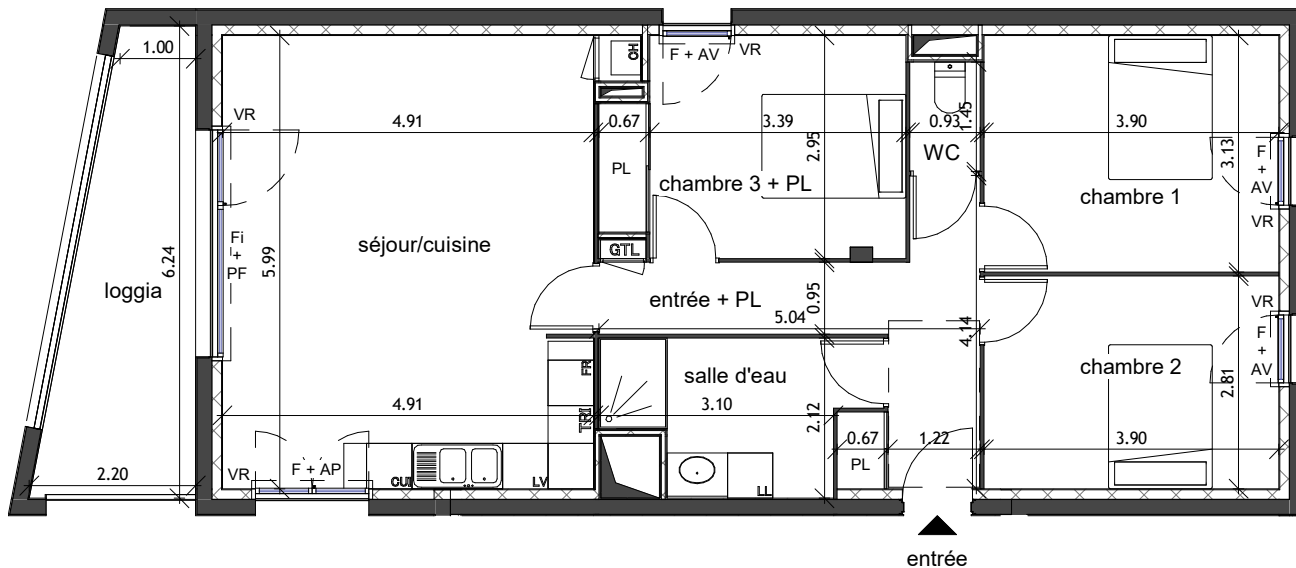

Logement B13 T4

chambre 1	12.21 m ²
chambre 2	10.97 m ²
chambre 3 + PL	11.09 m ²
entrée + PL	9.03 m ²
salle d'eau	6.36 m ²
WC	1.35 m ²
	80.39 m²
loggia	9.99 m ²

F	Ouvrant à la française	AV	Allège vitrée	CH	Chaudière
PF	Porte-fenêtre	AP	Allège pleine	GTL	Tableau électrique
Fi	Fenêtre fixe	VR	Volet roulant	⊗	Soffite

15 janvier 2019

Echelle : 1/100^e