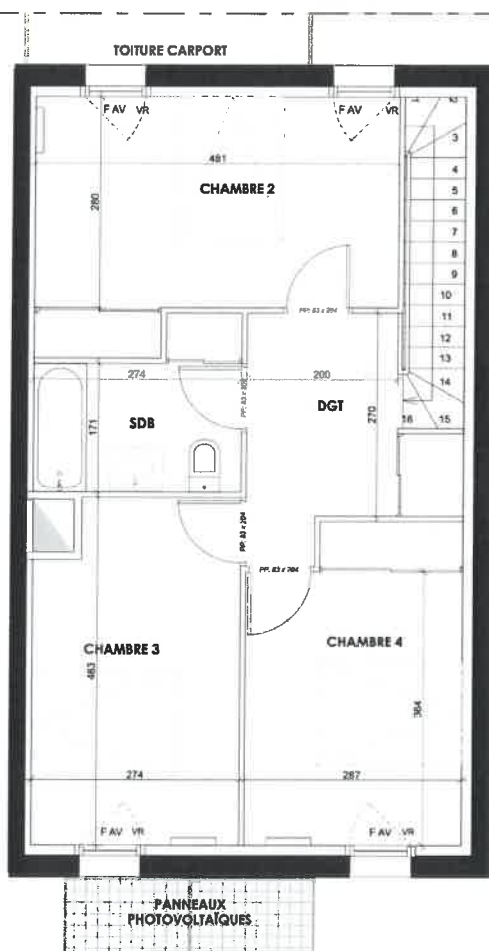

PLAN R+1

C	Coulissant
PF	Porte-fenêtre
F	Fenêtre
Fx	Fixe
F AV	Fenêtre avec allège vitrée
VR	Volet roulant
ECS	Chaudière