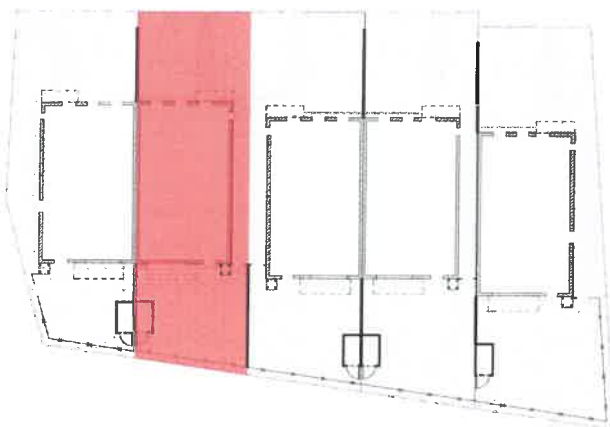

Lot Maisons 46-50
ZAC de La Lande
35 410 Nouvoitou

1, Place de la Gare
35040 Rennes CEDEX
Tel.: 02.99.85.93.97
contact@secib-immobilier.com

MAISONS 46-50

Maison M.47 - T5

SURFACES HABITABLES

| | |
|-----------------------|----------------------------|
| ENTREE + PL. | 8,70 m ² |
| SEJOUR / CUISINE | 24,65 m ² |
| SDE | 7,15 m ² |
| CHAMBRE 1 | 11,05 m ² |
| SOUS TOTAL RDC | 51,55 m² |

| | |
|-----------------------|----------------------------|
| DGT + PL. | 6,85 m ² |
| SDB | 5,35 m ² |
| CHAMBRE 2 | 14,45 m ² |
| CHAMBRE 3 | 12,15 m ² |
| CHAMBRE 4 + PL. | 11,50 m ² |
| SOUS TOTAL R+1 | 50,30 m² |

TOTAL 101,85 m²

| | |
|---|----------------------|
| TERRASSE | 5,40 m ² |
| ABRI DE JARDIN | 2,15 m ² |
| ESPACE EXTERIEUR (Compris cheminement) | 80,35 m ² |
| ESPACE STATIONNEMENT | 20,50 m ² |

PLAN RDC