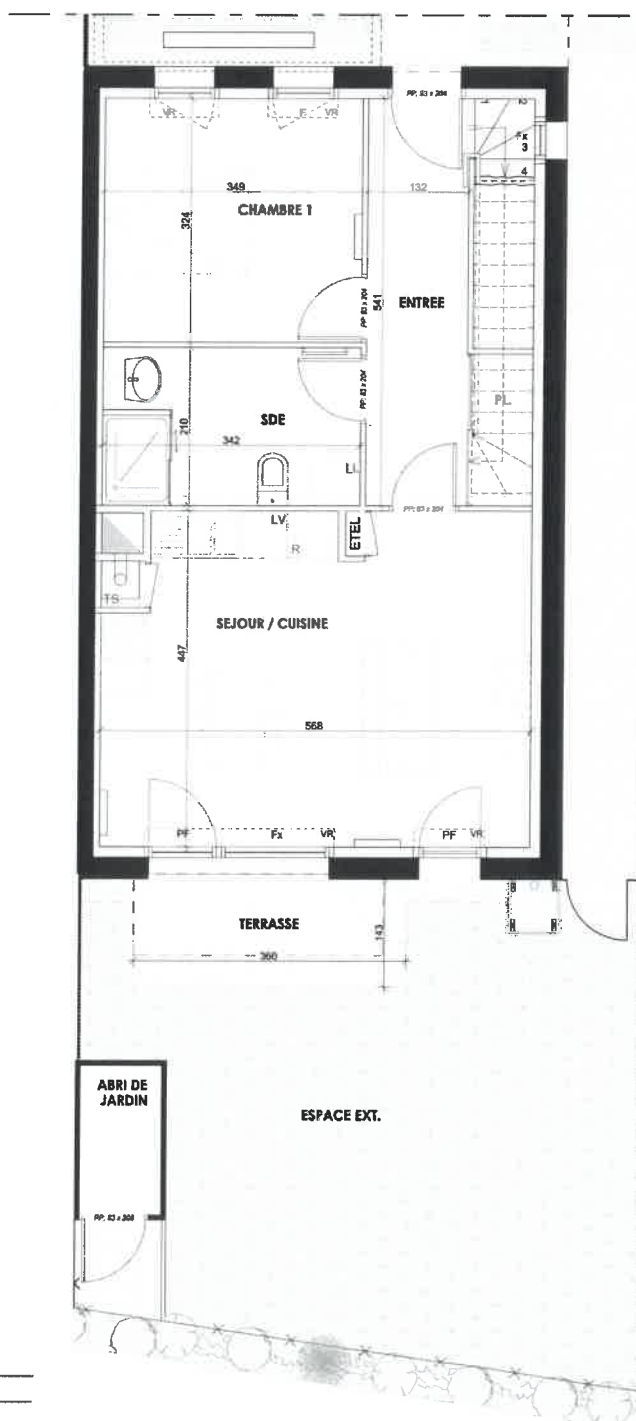

Lot Maisons 46-50
ZAC de La Lande
35 410 Nouvoitou

1, Place de la Gare
35040 Rennes CEDEX
Tel.: 02.99.85.93.97
contact@secib-immobilier.com

MAISONS 46-50

Maison M.47 - T5

SURFACES HABITABLES

| | |
|-----------------------|----------------------------|
| ENTREE + PL. | 8,70 m ² |
| SEJOUR / CUISINE | 24,65 m ² |
| SDE | 7,15 m ² |
| CHAMBRE 1 | 11,05 m ² |
| SOUS TOTAL RDC | 51,55 m² |

| | |
|-----------------------|----------------------------|
| DGT + PL. | 6,85 m ² |
| SDB | 5,35 m ² |
| CHAMBRE 2 | 14,45 m ² |
| CHAMBRE 3 | 12,15 m ² |
| CHAMBRE 4 + PL. | 11,50 m ² |
| SOUS TOTAL R+1 | 50,30 m² |

TOTAL 101,85 m²

| | |
|---|----------------------|
| TERRASSE | 5,40 m ² |
| ABRI DE JARDIN | 2,15 m ² |
| ESPACE EXTERIEUR (Compris cheminement) | 80,35 m ² |
| ESPACE STATIONNEMENT | 20,50 m ² |

PLAN RDC