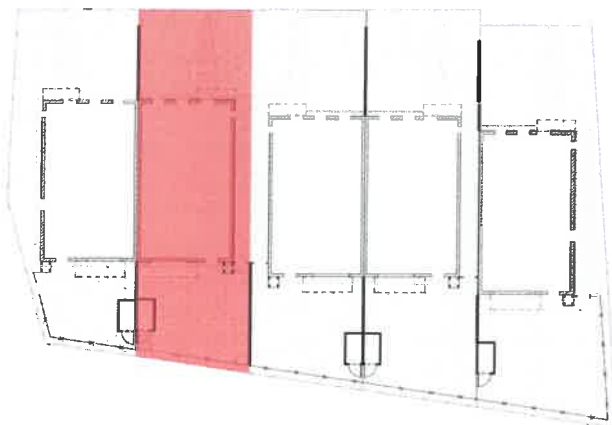

| | |
|-----------------------|----------------------------|
| DGT + PL. | 6,85 m ² |
| SDB | 5,35 m ² |
| CHAMBRE 2 | 14,45 m ² |
| CHAMBRE 3 | 12,15 m ² |
| CHAMBRE 4 + PL. | 11,50 m ² |
| SOUS TOTAL R+1 | 50,30 m² |

TOTAL 101,85 m²

| | |
|---|----------------------|
| TERRASSE | 5,40 m ² |
| ABRI DE JARDIN | 2,15 m ² |
| ESPACE EXTERIEUR (Compris cheminement) | 80,35 m ² |
| ESPACE STATIONNEMENT | 20,50 m ² |

PLAN RDC

1, Place de la Gare
35040 Rennes CEDEX
Tel.: 02.99.85.93.97
contact@secib-immobilier.com

MAISONS 46-50

Maison M.47 - T5

SURFACES HABITABLES

| | |
|-----------------------|----------------------------|
| ENTREE + PL. | 8,70 m ² |
| SEJOUR / CUISINE | 24,65 m ² |
| SDE | 7,15 m ² |
| CHAMBRE 1 | 11,05 m ² |
| SOUS TOTAL RDC | 51,55 m² |